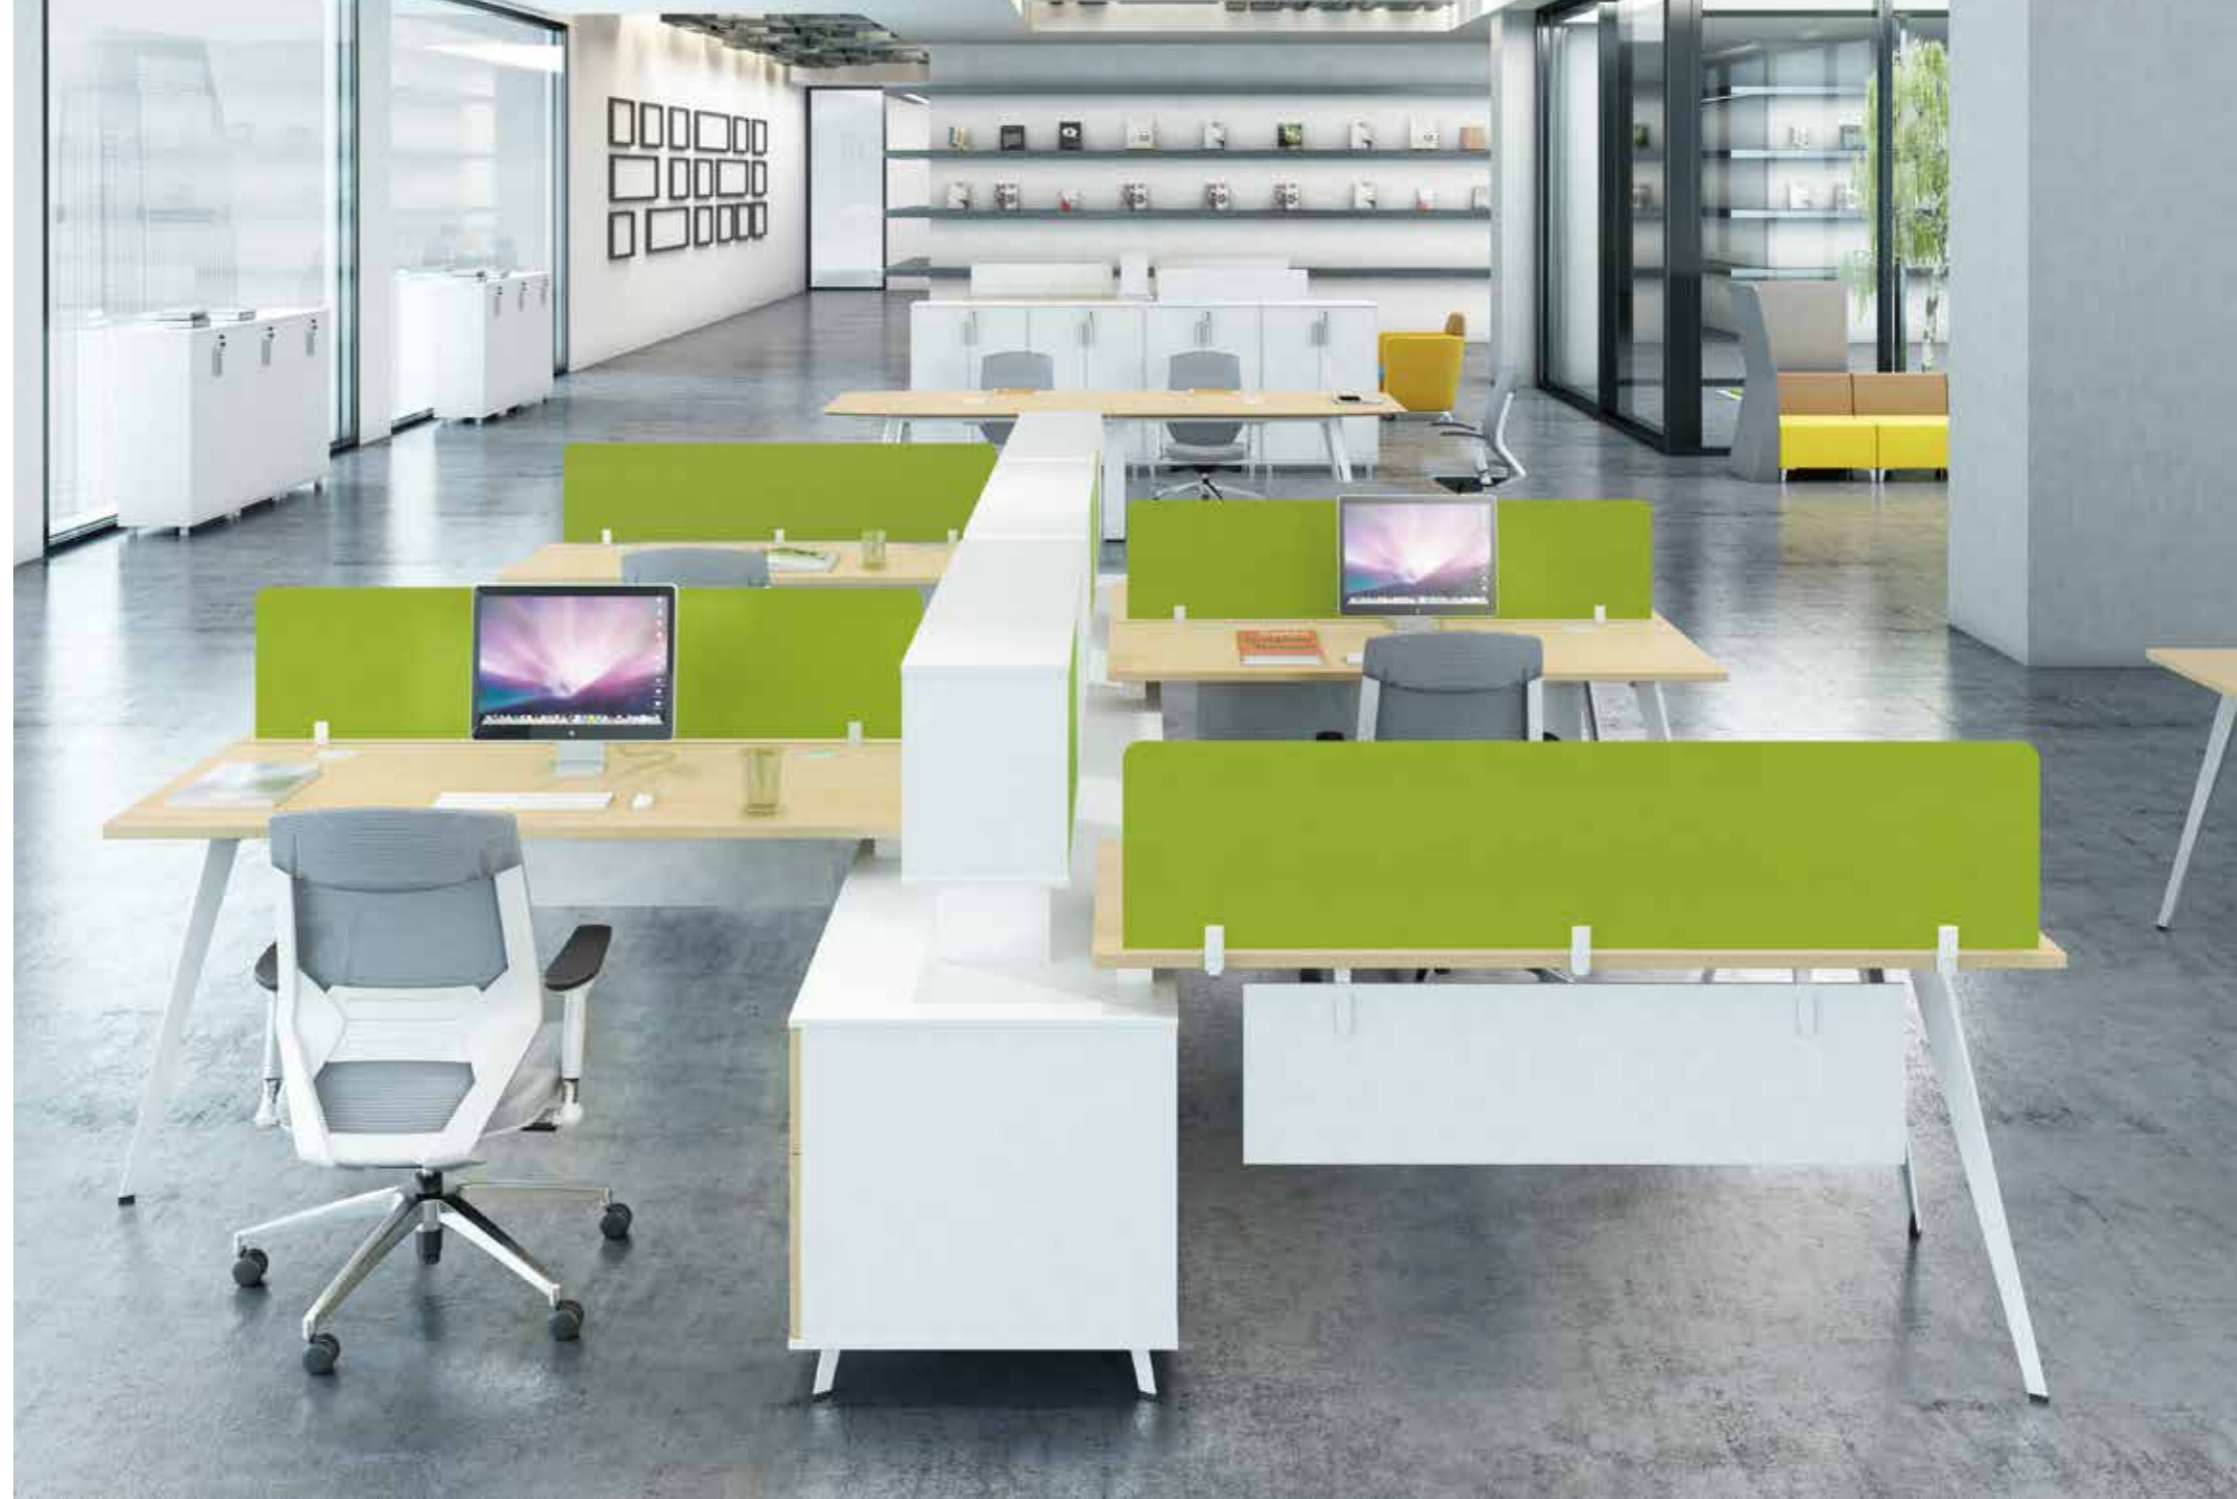

### 扞布屏组合职员位

缤纷色彩 活跃办公

spark带来丰富的扞布屏风选择，质感细腻，色彩缤纷。用于间隔独立工作需求，也可在需要沟通时带来必要的视觉接触。