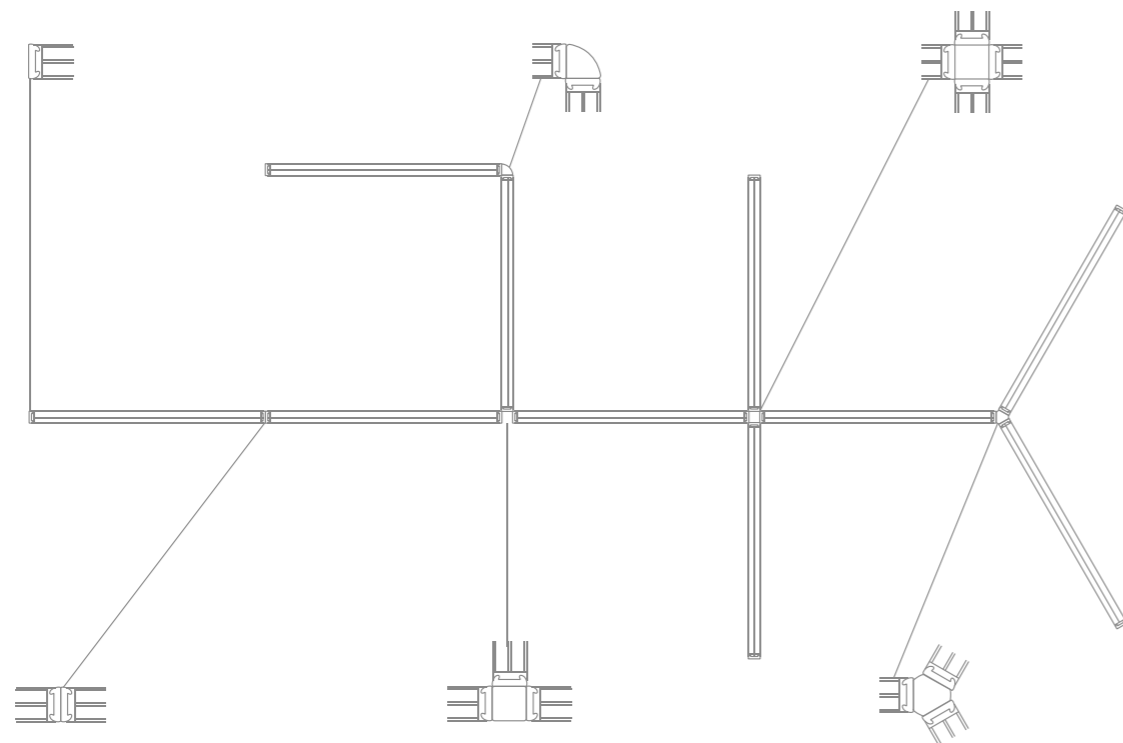

屏风柱备有七种标准高度 900、1050、1200、1350、1500、1650、1800 (mm)

PANEL POST HAS SEVEN STANDARD HEIGHTS 900、1050、1200、1350、1500、1650、1800

屏风柱的类型 PANEL POST

屏风格 PANEL TILE (mm)

配件 ACCESSORIES

桌板 DESK TOP (mm)

鉴于产品不断求进更新, 产品规格等日后若有变动, 产品以实物为准, 如有修改不再另行通知。
Product specification changes are subject to the real product. No further notice prior to changes.