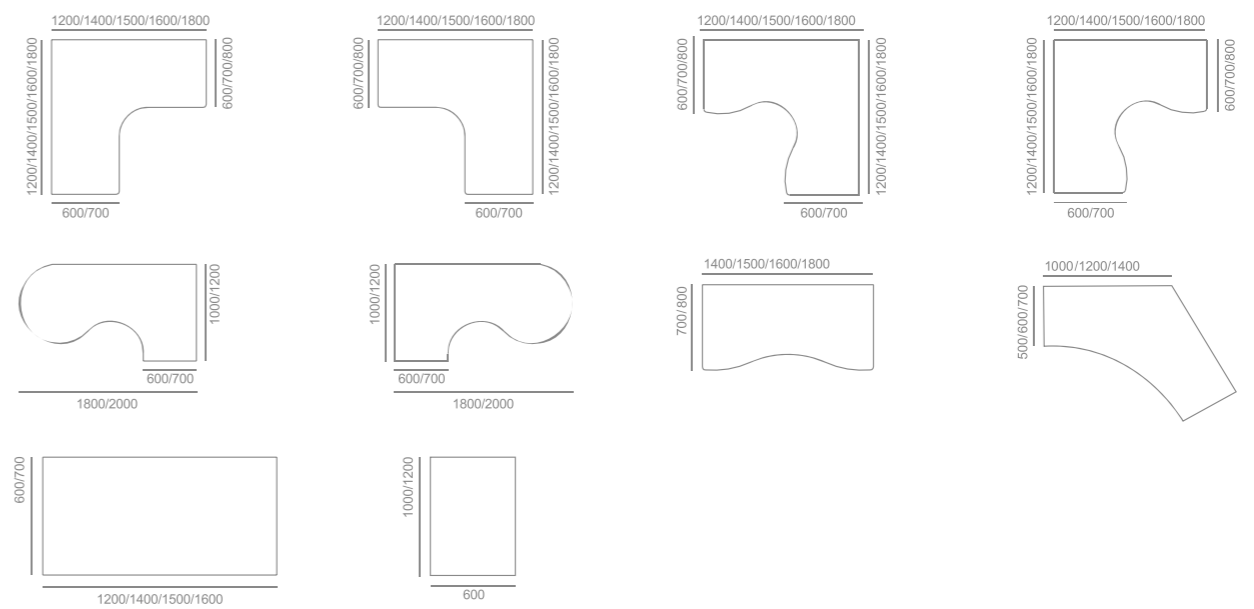

屏风柱备有七种标准高度 900、1050、1200、1350、1500、1650、1800 (mm)

PANEL POST HAS SEVEN STANDARD HEIGHTS 900、1050、1200、1350、1500、1650、1800

屏风柱的类型 PANEL POST

屏风格 PANEL TILE (mm)

配件 ACCESSORIES

桌板 DESK TOP (mm)

鉴于产品不断求进更新, 产品规格等日后若有变动, 产品以实物为准, 如有修改不再另行通知。
Product specification changes are subject to the real product. No further notice prior to changes.