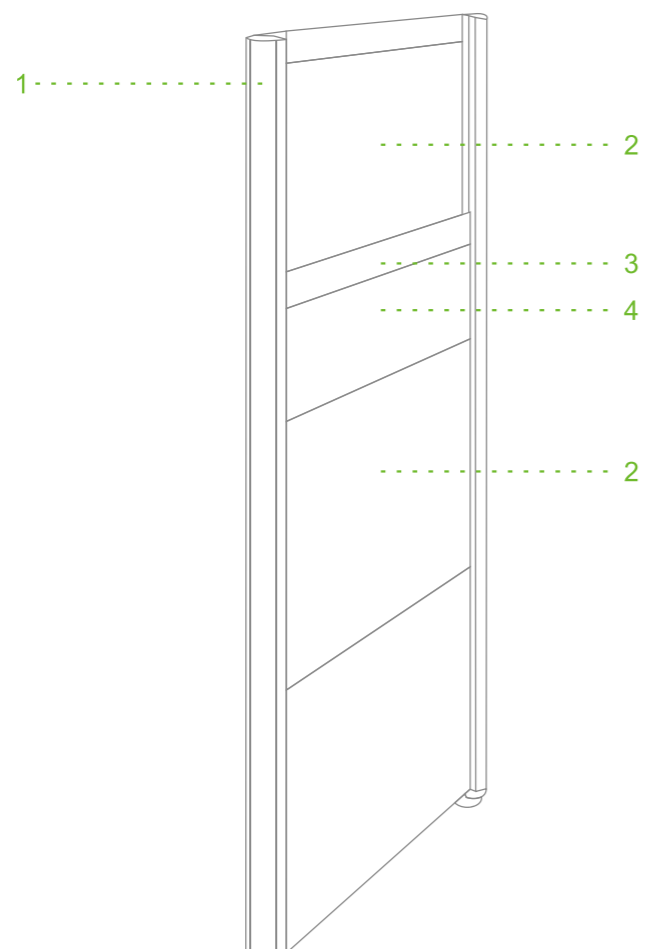

出字形

工字形

十字形

120°

- 1、铝合金材质的屏风立柱，对工位起支撑作用。
- 2、玻璃材质的屏风板，也可选用磨砂玻璃、亚克力等材质进行替换。
- 3、走线板选用铝合金材质的型材进行组合。
- 4、屏风板的材质选用扞布、防火饰面板、钢板等。

1. Aluminum ally post plays a supporting role.
2. The glass screen partition board can be replaced by frosted glass, textile coated board, PMMA, and so on.
3. The wiring partition is assembled by aluminum ally.
4. There are many kinds of material for your choice, such as textile, board fireproofing, steel plates so on.

屏风柱备有七种标准高度 900、1050、1200、1350、1500、1650、1800 (mm)

PANEL POST HAS SEVEN STANDARD HEIGHTS 900、1050、1200、1350、1500、1650、1800

屏风柱的类型 PANEL POST

屏风格 PANEL TILE (mm)

配件 ACCESSORIES

桌板 DESK TOP (mm)

鉴于产品不断求进更新, 产品规格等日后若有变动, 产品以实物为准, 如有修改不再另行通知。
Product specification changes are subject to the real product. No further notice prior to changes.