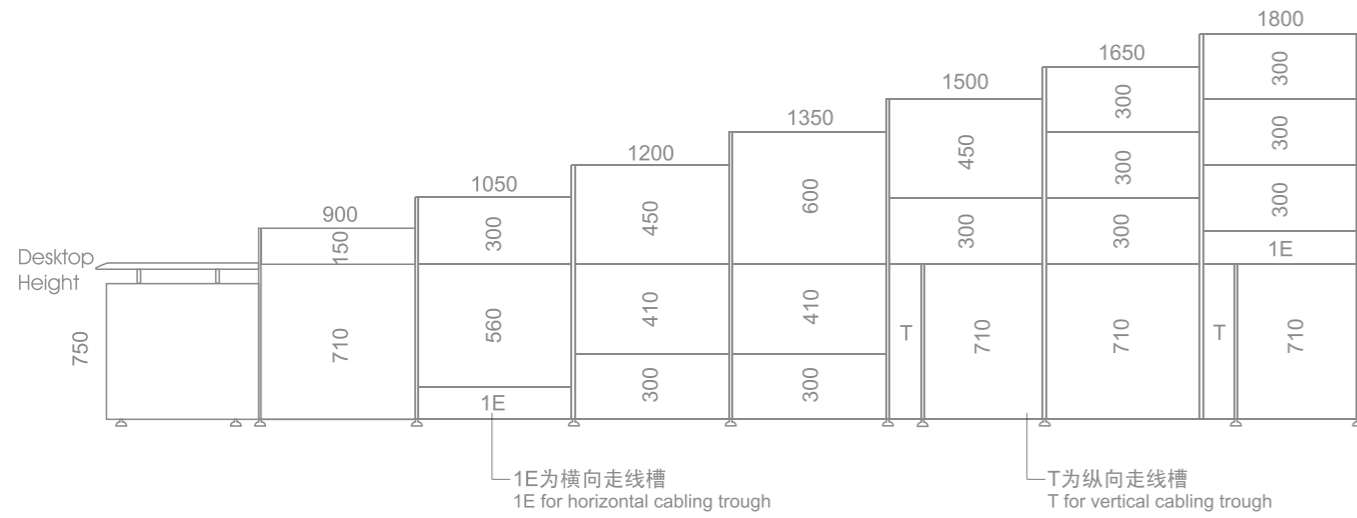

屏风柱备有七种标准高度 900、1050、1200、1350、1500、1650、1800 (mm)

PANEL POST HAS SEVEN STANDARD HEIGHTS 900、1050、1200、1350、1500、1650、1800

屏风柱的类型 PANEL POST

屏风格 PANEL TILE (mm)

配件 ACCESSORIES

桌板 DESK TOP (mm)

鉴于产品不断求进更新, 产品规格等日后若有变动, 产品以实物为准, 如有修改不再另行通知。
Product specification changes are subject to the real product. No further notice prior to changes.