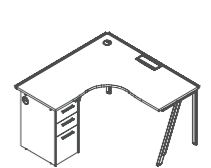

DN62L/R
W1428•D1428•H750(mm)
W1528•D1528•H750(mm)
W1628•D1628•H750(mm)